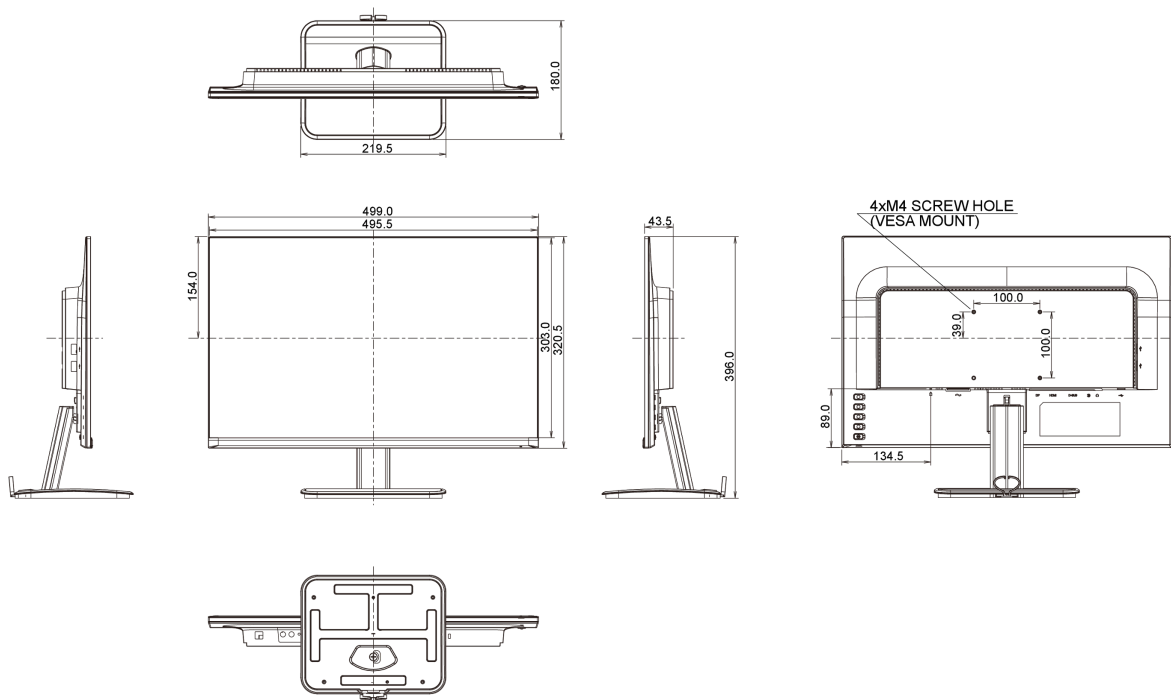

04 ASPECTOS MECÁNICOS

Soporte de altura regulable	tilt
Ángulo de inclinación	20° arriba; 4° abajo
Montaje VESA	100 x 100mm

05 ACCESSORIES INCLUDED

Cable	de alimentación, USB, DP
-------	--------------------------

08 DIMENSIONES / PESO

Producto dimensiones W x H x D	499 x 396 x 180mm
Peso (sin caja)	4kg
Código EAN	4948570116379

All trademarks and registered trademarks acknowledged. E & O E. Specification subject to change without notice. All LCD's comply with ISO-9241-307:2008 in connection with pixel defects.